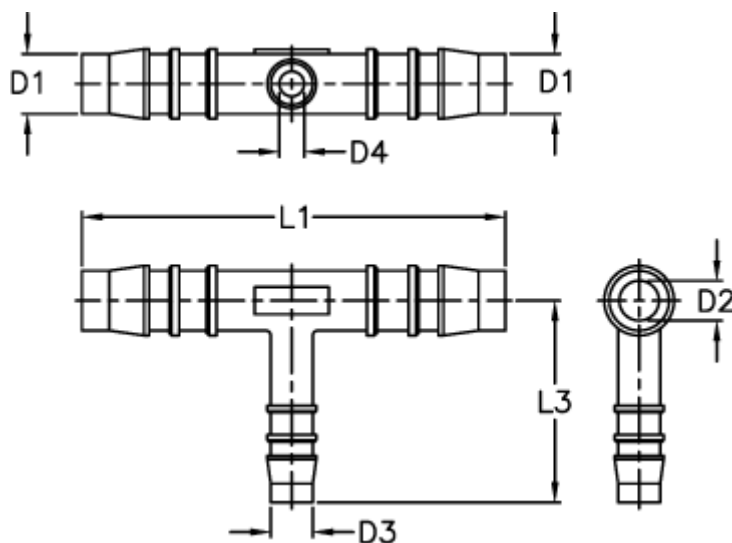

Varenummer: 027618908012

Beskrivelse: Norma slangestuds TRS 8 - 12 - 8

Mål

D1 = 8
D2 = 5.6
D3 = 12
D4 = 8.6
L1 = 58
L3 = 35.5